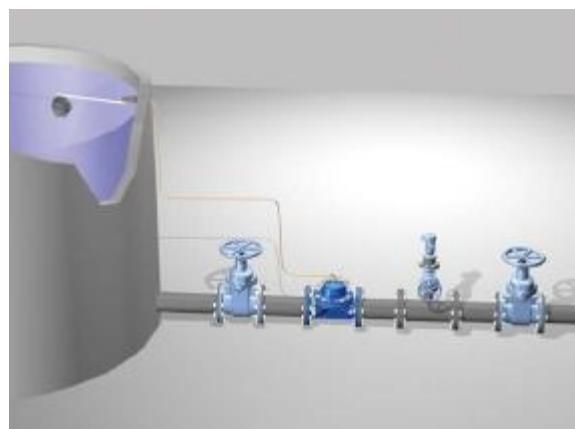

### Descripción

La válvula está controlada por una válvula flotadora situada en el depósito y ajustada al nivel máximo de agua requerido. La válvula mantiene el nivel máximo continuamente.

### Especificaciones de compra

La válvula será hidráulica de cierre directo por diafragma, que permite mantenimiento en línea. No habrá ejes, juntas o cojinetes situados dentro del paso de agua. La válvula será activada por la presión de la línea y será operada por una válvula piloto de 2 vías con flotador modular. La válvula y los controles pertenecerán a la Serie 100 de Dorot o similares a éstas en todos sus aspectos.

### Consideraciones de diseño

- La válvula debe ajustarse al nivel máximo de flujo
- La presión aguas arriba en la posición cerrada deberá ser de por lo menos 10m (15 psi) más que la presión hidrostática del agua en aguas abajo
- Diferencias grandes de presión pueden causar daños de cavitación. Consultar con Dorot para encontrar soluciones si se prevén esas condiciones
- Es preferible el uso de un control de nivel diferencial en el caso en que deba evitarse el ruido excesivo (en áreas residenciales)

### Componentes Opcionales del Sistema de Control:

1. Válvula principal
2. Filtro autolimpiante
3. Válvula interruptora\*
4. Válvula de aguja
5. Válvula Piloto de Flotador Modular

\* Componente opcional