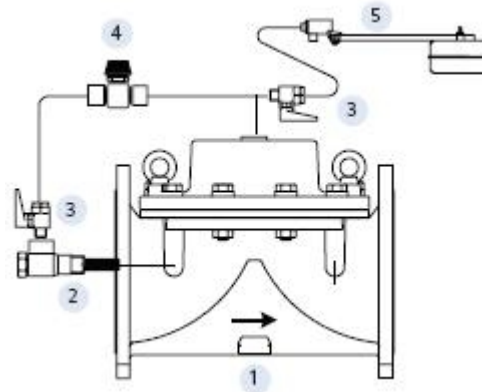

### Descripción

La válvula está controlada por una válvula flotadora situada en el depósito y ajustada al nivel máximo de agua requerido. La válvula mantiene el nivel máximo continuamente.

### Especificaciones de compra

La válvula será hidráulica de cierre directo por diafragma, que permite mantenimiento en línea. No habrá ejes, juntas o cojinetes situados dentro del paso de agua. La válvula será activada por la presión de la línea y será operada por una válvula piloto de 2 vías con flotador modular. La válvula y los controles pertenecerán a la Serie 100 de Dorot o similares a éstas en todos sus aspectos.

### Medición rápida

- El tamaño de la válvula deberá ser igual al de la línea o un tamaño más pequeño
- Velocidad máxima de flujo para operación continua: 5.5 m/seg. (18 pies/seg.)

### Consideraciones de diseño

- La válvula debe ajustarse al nivel máximo de flujo
- La presión aguas arriba en la posición cerrada deberá ser de por lo menos 10m (15 psi) más que la presión hidrostática del agua en aguas abajo
- Diferencias grandes de presión pueden causar daños de cavitación. Consultar con Dorot para encontrar soluciones si se prevén esas condiciones
- Es preferible el uso de un control de nivel diferencial en el caso en que deba evitarse el ruido excesivo (en áreas residenciales)