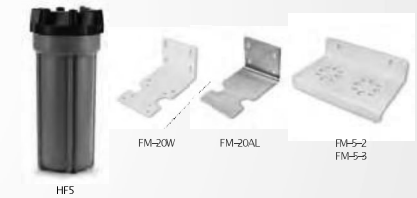

PARA PORTAFILTROS ESTILO HF5